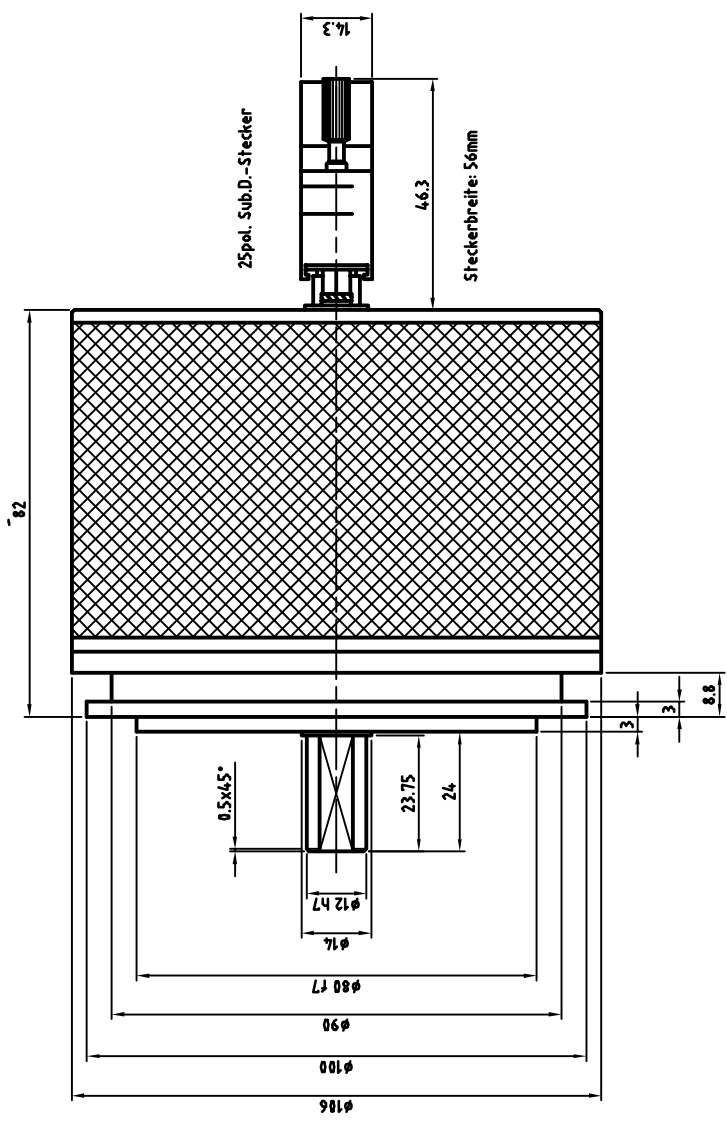

ARTIKEL - BEZ.: CE-100-M

SCHRITZAHL	360
UMDREHUNG	32
SCHNITZSTELLE	PARALLEL PUSH PULL
AUSGANGSPEGEL	11-27V
CODE	BCD
VERSORUNGSSPANNUNG	11-27V
SCHUTZART	IP54
GRENZTEMPERATUR	0-60°C
FLANSCHART	Z880
WELLE	$\phi 12$ (24 lang) Fläche
STECKERART	25pol. Sub.D. mit GEGENSTECKER
OP TIONEN	PROGRAMMIERBAR

$\phi 12$	h7	0	12.000
$\phi 80$	f7	-0.030	79.970
		-0.060	79.940
Maß	Passung